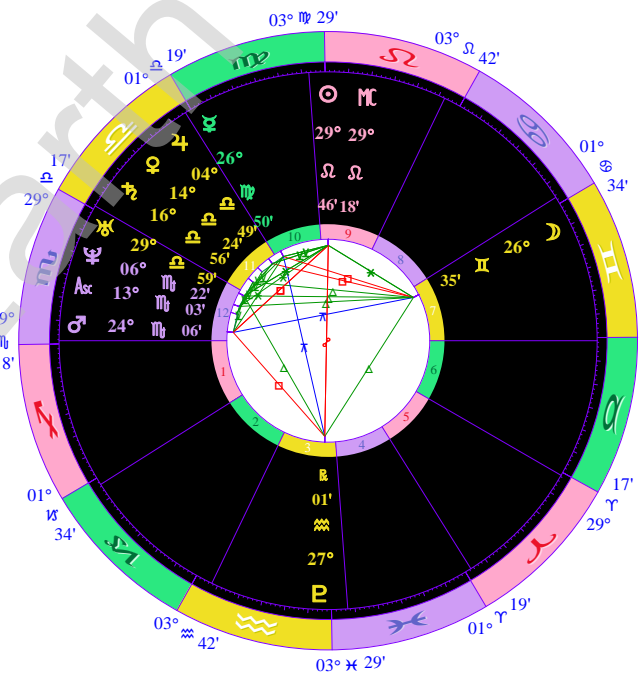

Planet Symbols

- ☉ Sun
- ☾ Moon
- ☿ Mercury
- ♃ Mars
- ♃ Jupiter
- ♃ Saturn
- ♃ Uranus
- ♃ Neptune
- ♃ Pluto
- ♃ North Node
- ♃ Ascendant
- ♃ Midheaven
- ♃ Ceres
- ♃ Pallas
- ♃ Juno
- ♃ Vesta

Planet Elements

True Moon's Node 24 03 52
 Ascendant 13 03 03
 MC 29 08 18
 Part of Fortune 9 08 52
 Part of Spirit 16 08 13
 G.M.T. 12:00:24
 Moon's Phase Last Qtr.

Planet Elements

Fir	1	0	0
Ear	1	3	0
Air	1	6	2
Wat	4	4	0
Car	4	4	0
Fix	4	4	2
Mut	4	4	2
	P	L	A
	S	C	E
	N	D	E
	R	E	N

Minor Aspects

♁ Decl	♃ 0°57's	♃ Novl	♃ 0°02'a
♁ BQnt	♃ 0°56's	♃ Virg	♃ 0°20'a
♁ Novl	♃ 0°30'a	♃ E Decl	♃ 0°05'a
♃ Virg	♃ 0°26's	♃ BQnt	♃ 0°28's
♃ Novl	♃ 0°28's	♃ Qntl	♃ 0°13'a
♃ Novl	♃ 0°18's	♃ Qdec	♃ 0°08's
♃ Novl	♃ 0°18'a	♃ Novl	♃ 0°33's
♃ Virg	♃ 0°16'a	♃ Virg	♃ 0°07's
♃ Decl	♃ 0°30's	♃ BQnt	♃ 0°10's
♃ Sept	♃ 0°44'a		

Major Planetary Aspects

♁♃	0°13'a	♁♃	0°25'a	♁♃	0°01'a
♁♃	0°28'a	♁♃	1°14'a	♁♃	0°51's
♁♃	1°19's	♁♃	0°40'a	♁♃	1°27's
♁♃	0°15'a	♁♃	1°31'a	♁♃	0°23'a
♁♃	0°26'a	♁♃	1°55'a	♁♃	1°03's
♁♃	1°52'a	♁♃	1°26's		

William Wallace