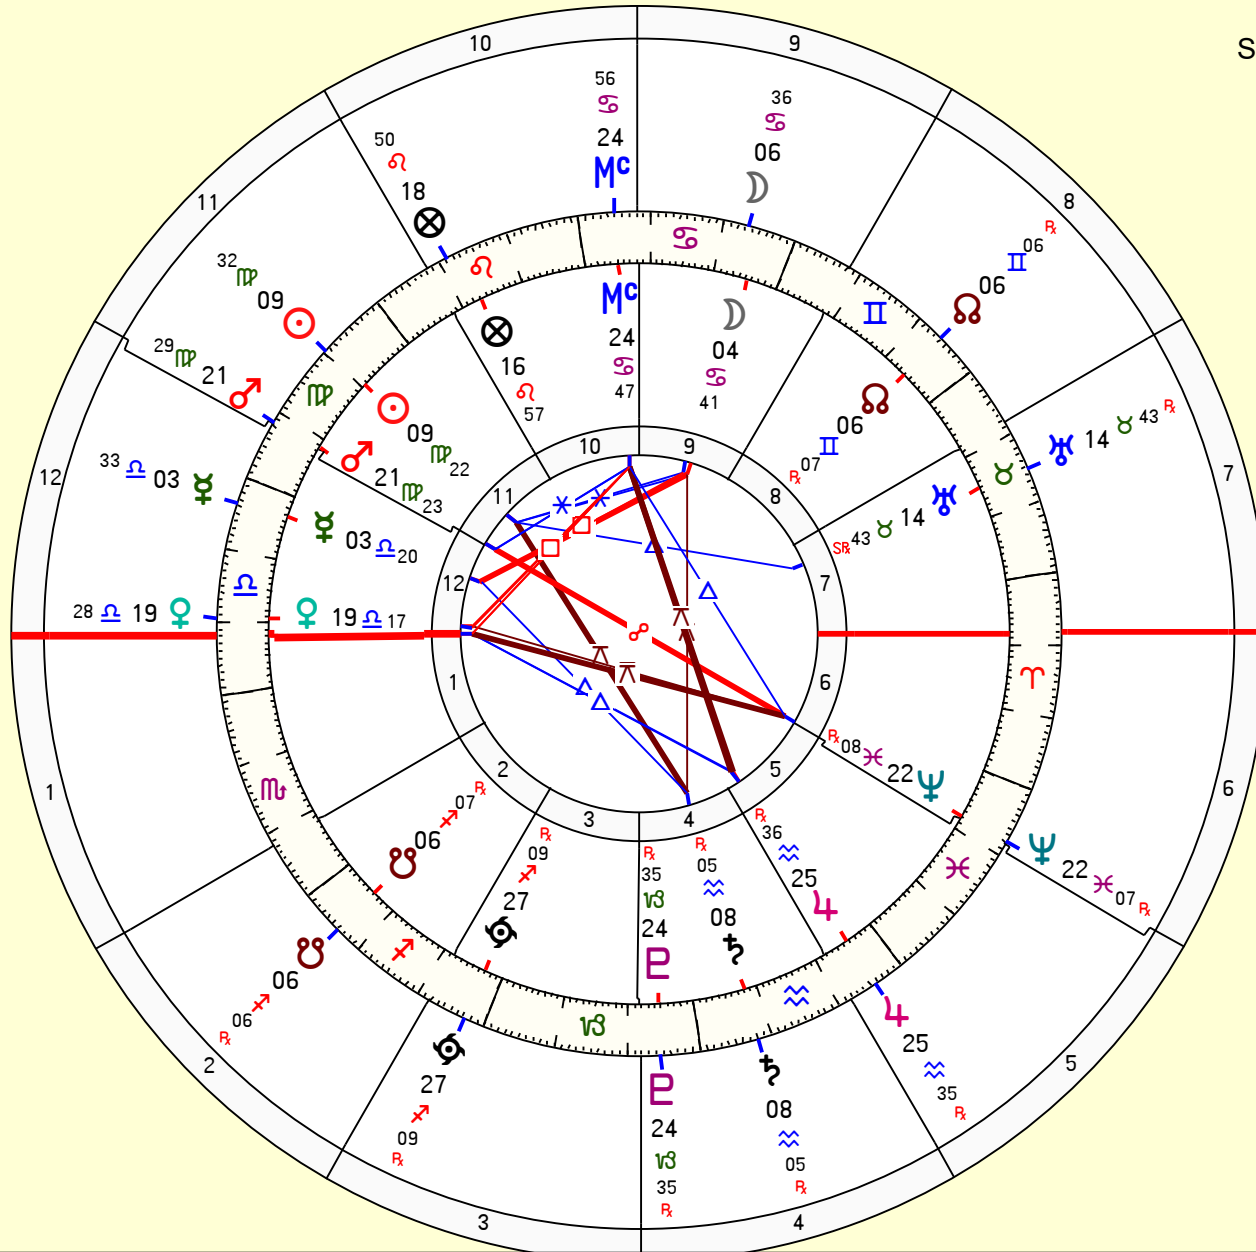

Inner Chart
 KY Conjoined twins
 Natal Chart
 Sep 1 2021 AD GC
 10:46:00
 EDT +04:00:00
 Louisville
 Kentucky USA
 85w45'34 38n15'15
 Geocentric
 Tropical
 Equal House
 True Node

Outer Chart
 KY Conjoined twins
 Secondary Progressed Chart
 Oct 29 2021 AD GC
 12:00:00
 EDT +04:00:00
 Louisville
 Kentucky USA
 85w45'34 38n15'15
 Geocentric
 Tropical
 Equal House
 True Node
 Relocated
 ProgMC: True SA in Long

Inner Chart					Outer Chart				
☉ 09 ♏ 22	☾ 04 ♎ 41	♀ 03 ♎ 20	♀ 19 ♎ 17	♂ 21 ♏ 23	☉ 09 ♏ 32	☾ 06 ♎ 36	♀ 03 ♎ 33	♀ 19 ♎ 28	♂ 21 ♏ 29
♃ 25 ♐ 36 R	♄ 08 ♏ 05 R	♆ 14 ♏ 43 R	♀ 22 ♏ 08 R	♁ 24 ♐ 35 R	♃ 25 ♐ 35 R	♄ 08 ♏ 05 R	♆ 14 ♏ 43 R	♀ 22 ♏ 07 R	♁ 24 ♐ 35 R
♁ 06 ♐ 07 R	♂ 06 ♏ 07 R	♁ 16 ♏ 57	♁ 21 ♎ 38	♁ 24 ♎ 47	♁ 06 ♐ 06 R	♂ 06 ♏ 06 R	♁ 18 ♏ 50	♁ 21 ♎ 46	♁ 24 ♎ 56
♁ 27 ♏ 09 R					♁ 27 ♏ 09 R				