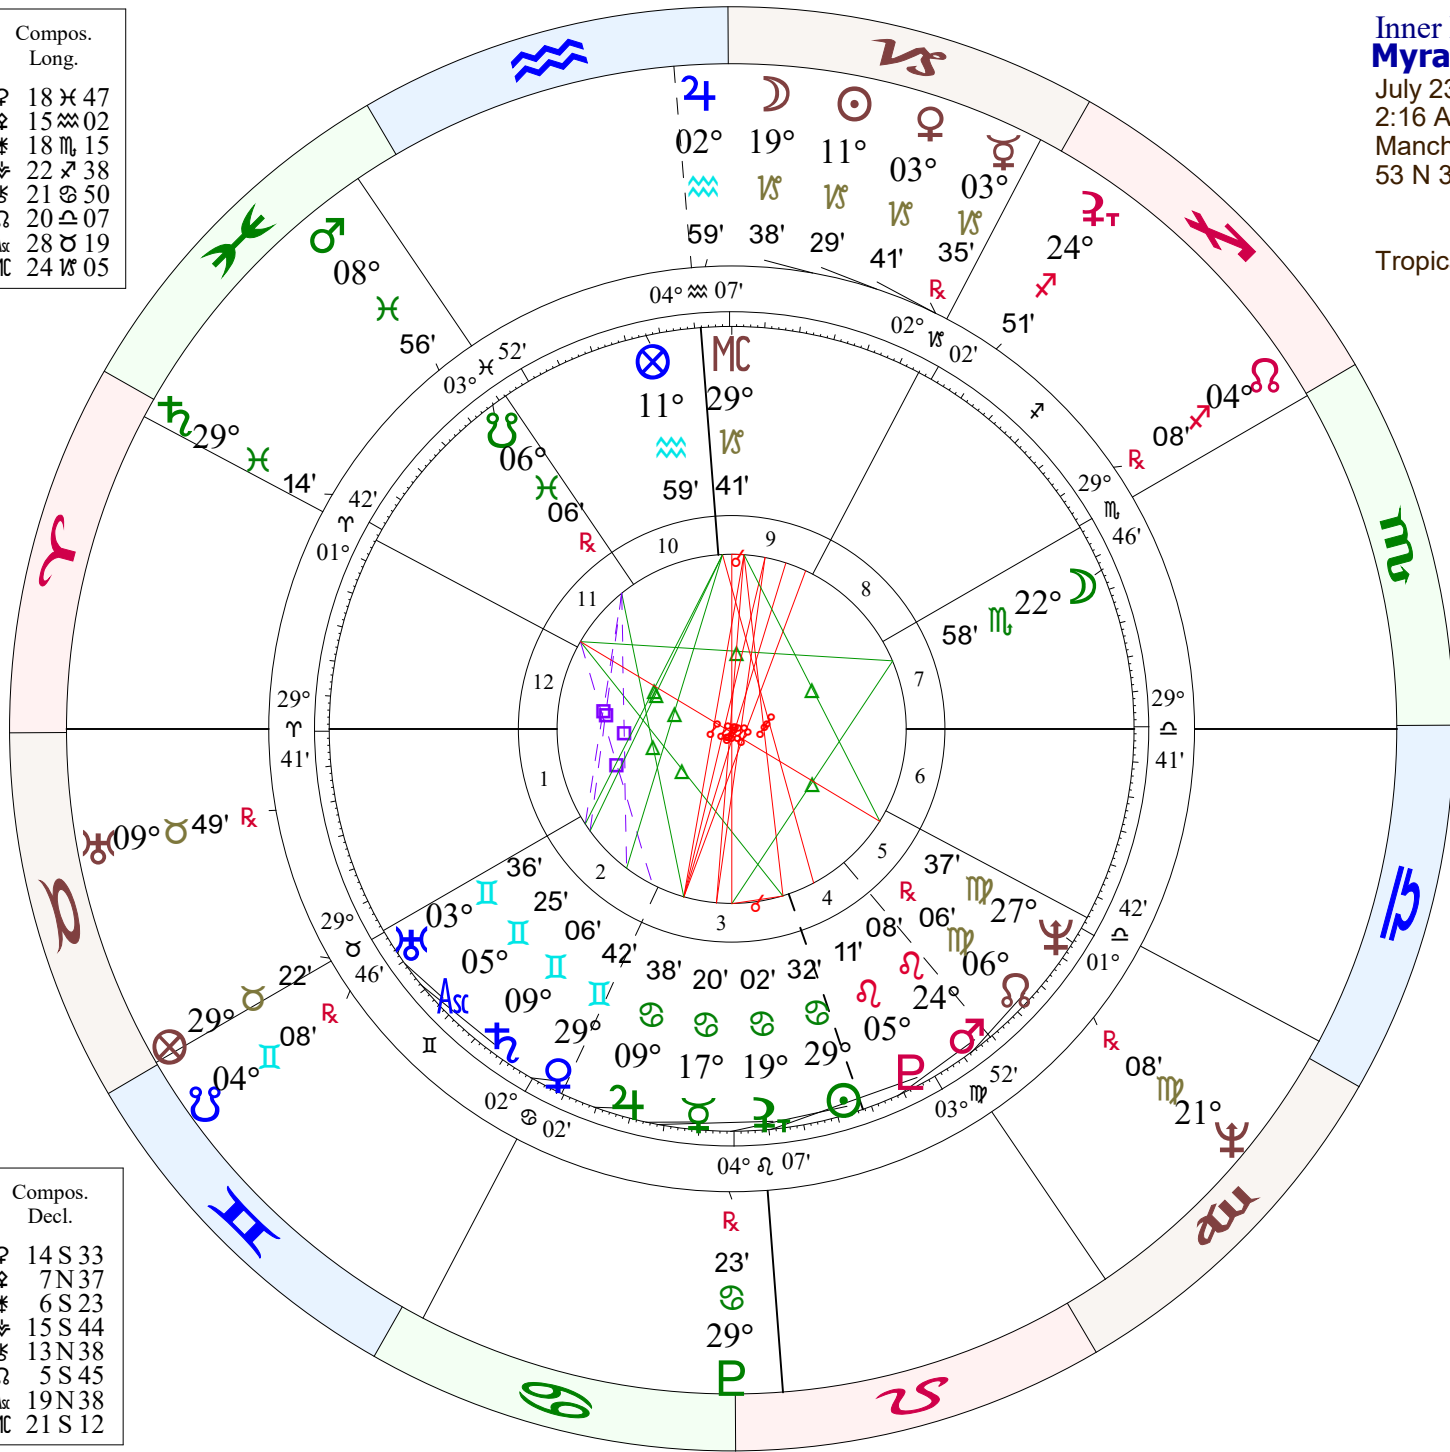

Compos.	Long.
♃	18 ♃ 47
♄	15 ♃ 02
♅	18 ♃ 15
♆	22 ♃ 38
♇	21 ♃ 50
♈	20 ♃ 07
♉	28 ♃ 19
♊	24 ♃ 05

Compos.	Decl.
♃	14 S 33
♄	7 N 37
♅	6 S 23
♆	15 S 44
♇	13 N 38
♈	5 S 45
♉	19 N 38
♊	21 S 12

Inner Ring:
Myra Hindley
 July 23, 1942
 2:16 AM
 Manchester, England
 53 N 30 2 W 15

Tropical Morinus

Outer Ring:
Ian Brady
 January 2, 1938
 12:51 PM
 Glasgow, Scotland
 55 N 53 4 W 15

Tropical Morinus

Compos.	Compos.
Long.	Decl.
♁	20 ♁ 30 1 S 21
♂	21 ♁ 18 16 S 01
♆	10 ♁ 28 1 N 15
♄	1 ♁ 42 0 S 31
♃	1 ♁ 32 2 N 46
♂	21 ♁ 19 1 N 31
♄	4 ♁ 10 8 N 49
♅	21 ♁ 43 17 N 33
♆	24 ♁ 22 3 N 20
♇	2 ♁ 17 23 N 21