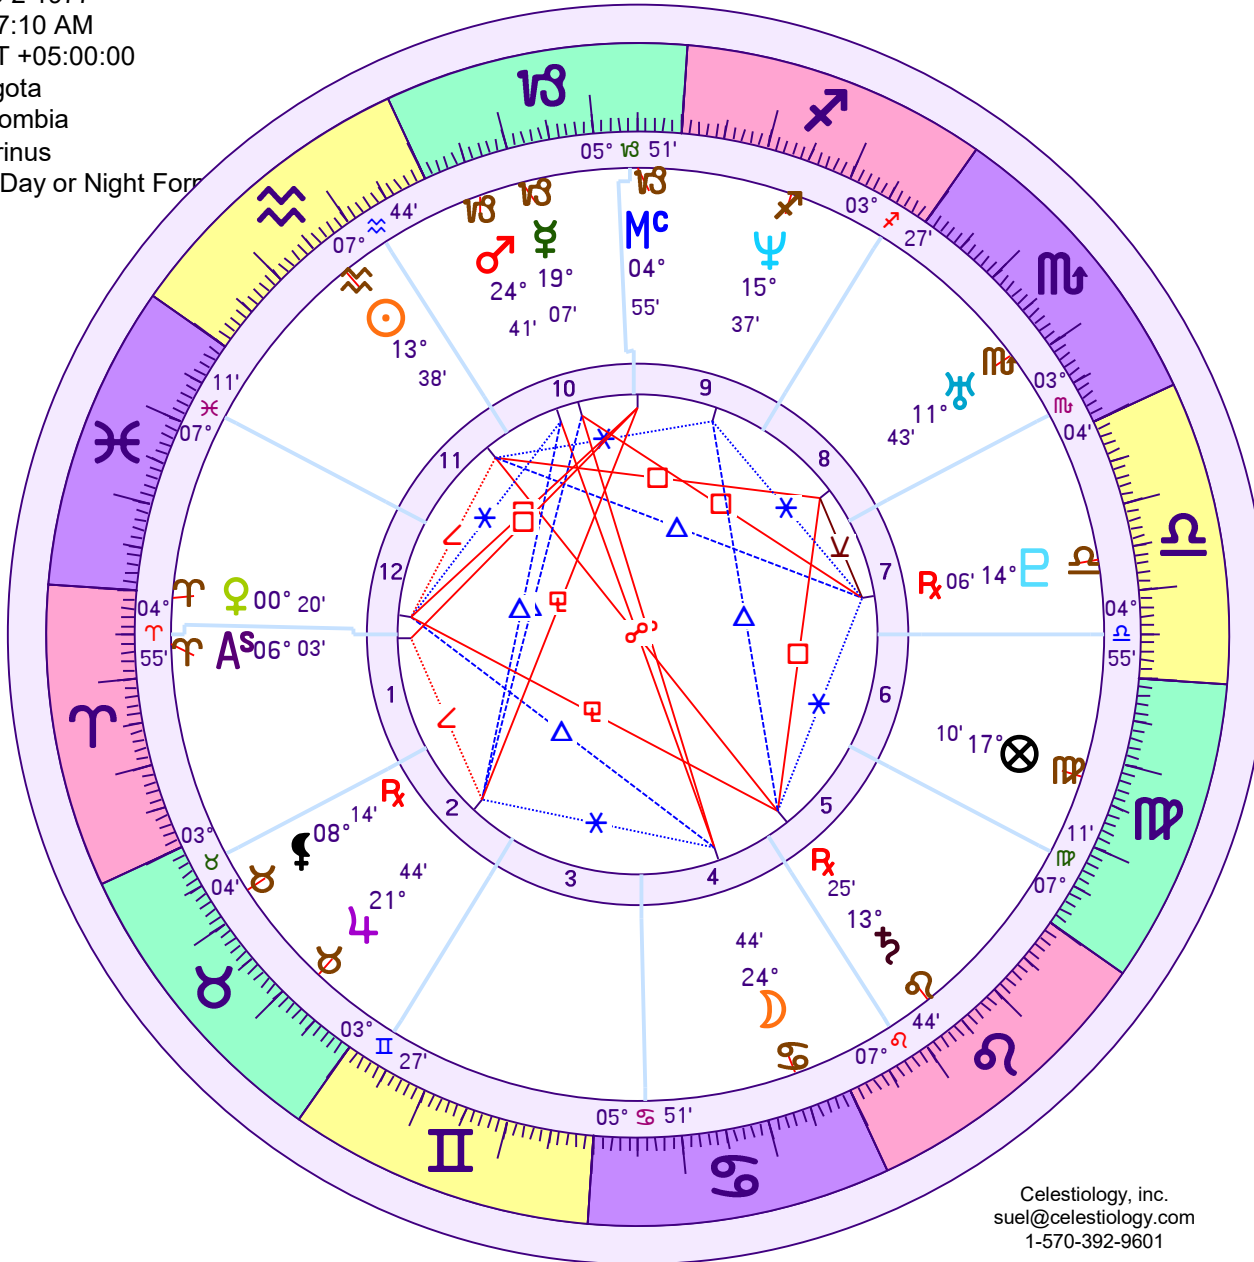

Ripoll, Shakira  
 Feb 2 1977  
 9:27:10 AM  
 EST +05:00:00  
 Bogota  
 Colombia  
 Morinus  
 PF Day or Night Form

H4 90 00' 00.00" Midpoint Trees	
☉ 13° 38' ♃ -0° 13' S♂ ♀ +1° 13' A□ ♃ +1° 21' A□	☾ 24° 44' ♃ + A♂ -0° 51' A♂ ♃ + M♂ -0° 34' A□ ☉ + M♂ -0° 28' A♂ ♂ -0° 03' S♂
♀ 19° 307' ♀ + ♃ +0° 09' A□ ♃ + ☉ +0° 19' S♂	♀ 0° 20' ♃ + ☉ +0° 18' S♂
♂ 24° 341' ♃ + A♂ -0° 48' A♂ ♃ + M♂ -0° 31' A□ ☉ + M♂ -0° 24' A♂ ☾ +0° 03' S♂	♃ 21° 844' A♂ + M♂ -1° 14' A□ ♂ + ☉ -0° 48' A♂ ☾ + ☉ -0° 47' A□
♃ 13° 25' R♂ ☉ +0° 13' S♂	♃ 11° 43' ♃ + A♂ -0° 53' A□ ☉ + M♂ -0° 40' A♂
♃ 15° 37' ☉ + ♃ -1° 45' A♂ ♃ + ♃ -0° 12' A♂ ♂ + ♃ +0° 51' A□ ☾ + ♃ +0° 52' S♂	♃ 14° 06' R♂ ♃ + ☉ +0° 20' S♂ ♃ + ♃ +0° 25' A♂ ☉ + ♃ +0° 32' S□ ♂ + M♂ +0° 43' S□
☉ 17° 10' ♂ + ♃ -0° 42' S♂ ☾ + ♃ -0° 40' S□ ♂ + ♃ +1° 02' A□ ☾ + ♃ +1° 04' A♂	A♂ 6° 203' M♂ -1° 08' S□ ♂ + ♃ -0° 54' S□ ☾ + ♃ -0° 53' S♂ ♀ + ♃ +1° 09' A□