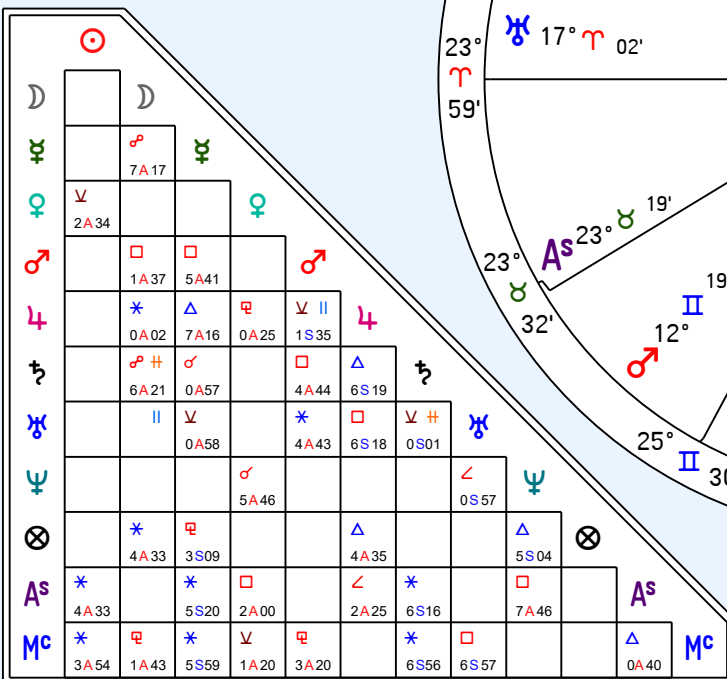

Argyll, Princess Louise
 Natal Chart
 Mar 18 1848
 8:00:00 AM
 GMT +00:00:00
 Buckingham Palace
 England
 0w08'00 51n30'00
 Geocentric
 Tropical
 Morinus
 True Node

	C	F	M
F	1		
E	1	1	1
A		1	1
W	1	1	4

PL	Rt Asc	Declin	Antiscia
☉	358°03'	00°s50'	02♊07
☽	161°31'	05°n53'	19♈17
♁	347°56'	02°s19'	12♌00
♂	327°50'	13°s45'	04♍40
♄	070°36'	23°n56'	17♎40
♃	101°42'	23°n19'	19♏15
♂	348°49'	06°s47'	12♐56
♁	015°56'	06°n08'	12♑57
♂	333°21'	11°s38'	28♒54
♁	213°13'	15°s16'	23♓50
A ^s	050°56'	18°n37'	06♈40
M ^c	295°52'	21°s19'	06♐00

Aspects			
☉ ♀ 2° 33' A	☽ ♁ 6° 20' A	♁ ♃ 0° 57' A	♂ ♁ ^s 1° 59' A
☉ ♁ ^s 4° 33' A	☽ ♁ ^s 4° 33' A	♁ ♃ ^s 3° 09' S	♂ ♃ ^s 1° 19' A
☉ ♁ ^c 3° 53' A	☽ ♁ ^c 1° 43' A	♁ ♁ ^s 5° 19' S	♂ ♃ 1° 34' S
☽ ♁ 7° 17' A	♁ ♁ ^c 5° 40' A	♁ ♁ ^c 5° 59' S	♂ ♁ 4° 44' A
☽ ♁ ^s 1° 36' A	♁ ♁ ^s 7° 15' A	♂ ♁ ^s 0° 25' A	♂ ♁ ^s 4° 42' A
☽ ♁ ^c 0° 01' A	♁ ♁ ^c 0° 56' A	♂ ♁ ^c 5° 45' A	♂ ♁ ^c 3° 19' A

Aspects to Stars	
☉ ♀ Scheat	0° 37' S
♂ ♁ Adhafera	0° 07' A
♂ ♁ Al Jabhah	0° 28' A
♂ ♁ Alphard	0° 08' S
♂ ♁ Ascella	0° 46' A
♂ ♁ Nunki	0° 28' S
♂ ♁ Fomalhaut	0° 37' A
♂ ♁ Sadalmelik	0° 08' A
♁ ♁ Hamal	0° 37' S
♁ ♁ Schedar	0° 29' S
A ^s ♁ Algol	0° 43' A
M ^c ♁ Procyon	0° 17' S
M ^c ♁ Terebellium	0° 16' S

H1 360 00' 00.00" MP	
♂ = ☉ / M ^c	0° 37' S
♂ = ☽ / ♁	1° 34' S
♁ = ♁ / M ^c	0° 20' S

Technical Data	
Chart is Diurnal	
Planetary Day Saturn	
Planetary Hour Jupiter	
Sun Rise 6:13 am	
Sun Set 6:05 pm	
Sun/Moon 19 Gem 17	
Asc/Mc 23 Pis 39	
JD 2396104.8333333	
GMT 8h 00m 00s	
LST 19h 43m 30s	
DeltaT 6.6 secs	
Obliquity 23d 27m 24s	
RAMC 295d 52m 27s	