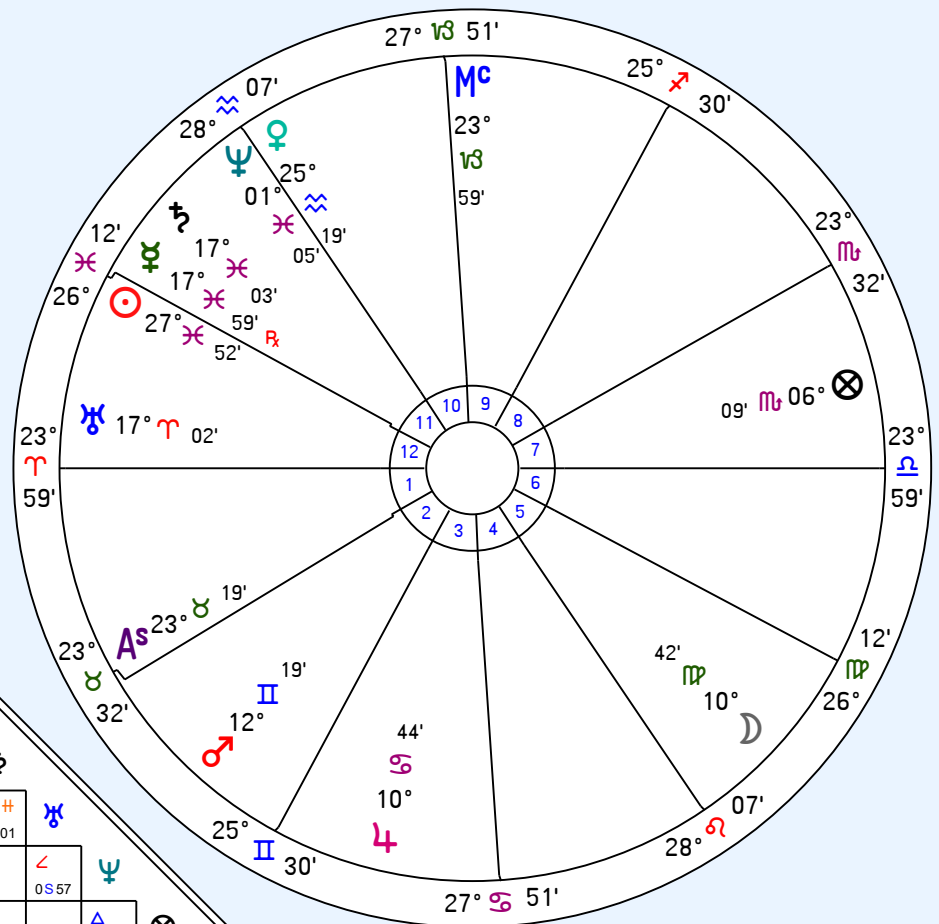

Argyll, Princess Louise
 Natal Chart
 Mar 18 1848
 8:00:00 AM
 GMT +00:00:00
 Buckingham Palace
 England
 0w08'00 51n30'00
 Geocentric
 Tropical
 Morinus
 True Node

	C	F	M
F	1		
E	1	1	1
A		1	1
W	1	1	4

PL	Rt Asc	Declin	Antiscia
☉	358°03'	00°s50'	02♊07
☽	161°31'	05°n53'	19♈17
♁	347°56'	02°s19'	12♌00
♂	327°50'	13°s45'	04♍40
♄	070°36'	23°n56'	17♎40
♃	101°42'	23°n19'	19♏15
♂	348°49'	06°s47'	12♐56
♁	015°56'	06°n08'	12♑57
♂	333°21'	11°s38'	28♒54
♁	213°13'	15°s16'	23♓50
A ^s	050°56'	18°n37'	06♈40
M ^c	295°52'	21°s19'	06♐00

Aspects			
☉ ♀ 2° 33' A	☽ ♁ 6° 20' A	♁ ♃ 0° 57' A	♂ ♁ ^s 1° 59' A
☉ ♁ ^s 4° 33' A	☽ ♁ ^s 4° 33' A	♁ ♃ ^s 3° 09' S	♂ ♃ ^s 1° 19' A
☉ ♁ ^c 3° 53' A	☽ ♁ ^c 1° 43' A	♁ ♁ ^s 5° 19' S	♂ ♃ 1° 34' S
☽ ♁ 7° 17' A	♁ ♁ ^c 5° 40' A	♁ ♁ ^c 5° 59' S	♂ ♁ 4° 44' A
☽ ♁ ^s 1° 36' A	♁ ♁ ^s 7° 15' A	♂ ♁ ^s 0° 25' A	♂ ♁ ^s 4° 42' A
☽ ♁ ^c 0° 01' A	♁ ♁ ^c 0° 56' A	♂ ♁ ^c 5° 45' A	♂ ♁ ^c 3° 19' A

Aspects to Stars	
☉ ♀ Scheat	0° 37' S
♂ ♁ Adhafera	0° 07' A
♂ ♁ Al Jabhah	0° 28' A
♂ ♁ Alphard	0° 08' S
♂ ♁ Ascella	0° 46' A
♂ ♁ Nunki	0° 28' S
♂ ♁ Fomalhaut	0° 37' A
♂ ♁ Sadalmelik	0° 08' A
♁ ♁ Hamal	0° 37' S
♁ ♁ Schedar	0° 29' S
A ^s ♁ Algol	0° 43' A
M ^c ♁ Procyon	0° 17' S
M ^c ♁ Terebellium	0° 16' S

H1 360 00' 00.00" MP	
♂ = ☉ / M ^c	0° 37' S
♂ = ☽ / ♁	1° 34' S
♁ = ♁ / M ^c	0° 20' S

Technical Data	
Chart is Diurnal	
Planetary Day Saturn	
Planetary Hour Jupiter	
Sun Rise 6:13 am	
Sun Set 6:05 pm	
Sun/Moon 19 Gem 17	
Asc/Mc 23 Pis 39	
JD 2396104.8333333	
GMT 8h 00m 00s	
LST 19h 43m 30s	
DeltaT 6.6 secs	
Obliquity 23d 27m 24s	
RAMC 295d 52m 27s	