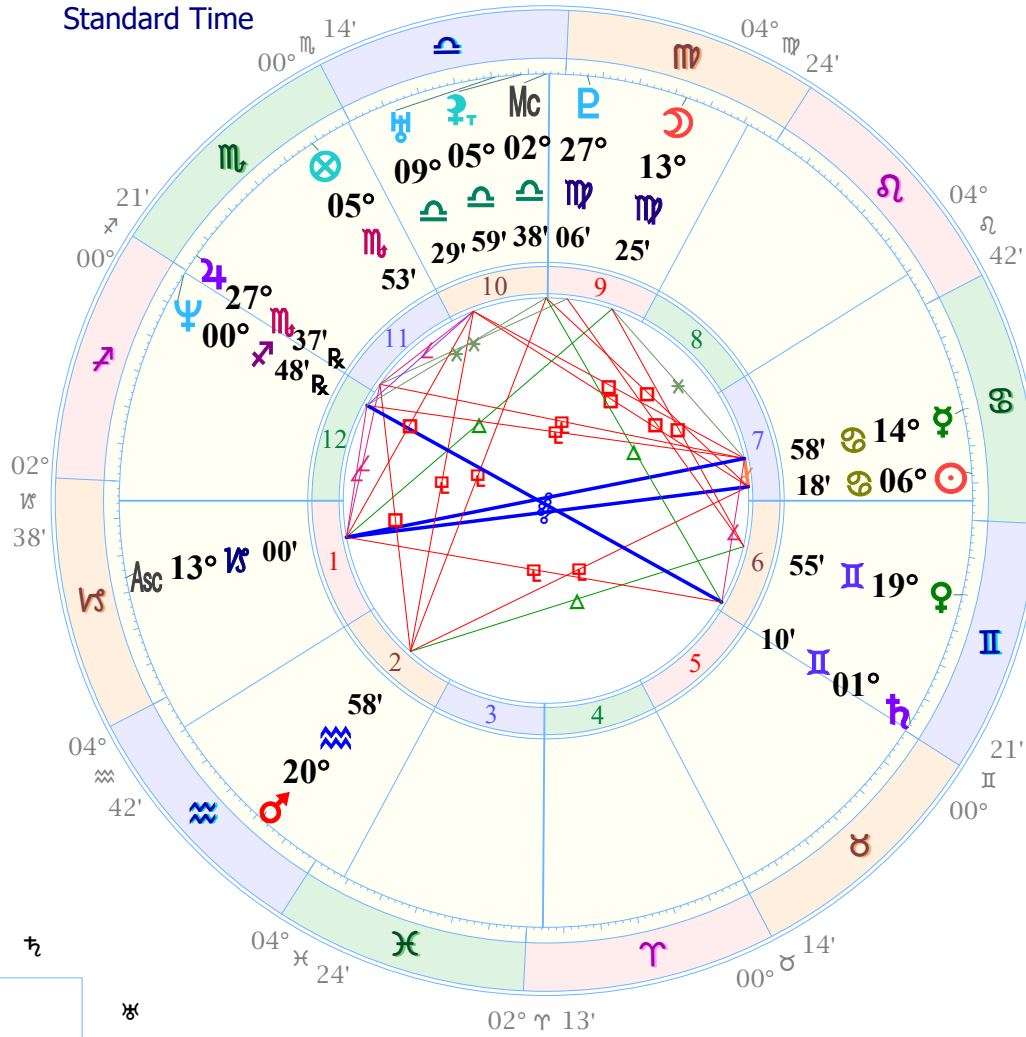

Elon Musk

June 28, 1971

Time Zone: 2 hours East, GMT = 15:52:39

25 S 45 28 E 10

Tropical Morinus

Pretoria, South Africa

5:52:39 PM

Day of ☽ Hour of ♀

Last Hr ☉ - 30 mins

Next Hr ♀ +38 mins

ARR 2023

Sabian Earth/Historic

Susquehanna Co, PA

sabiana@x-oz.com

Decl.

☉ 23N 18
 ☽ 4N 14
 ☿ 24N 22
 ♀ 22N 33
 ♂ 18S 51
 ♃ 18S 45
 ♅ 18N 33
 ♁ 3S 08
 ♃ 18S 39
 ♁ 15N 48
 ♃ 23N 43
 ♀ 0N 09
 ♁ 14N 04
 ♃ 16N 18
 ♁ 16S 18
 Asc 22S 49
 MC 1S 03
 ☉ 13S 29

ESSENTIAL DIGNITIES (Egyptian)								
Pl	Ruler	Exalt	Tripl	Term	Face	Detri	Fall	Score
☉	☽	♃	♂	♂	♀	♃	♂	-5 P
☽	♁	♁	☽ +	☽ +	♀ +	♃	♀	+8
♁	☽	♃	♁	♁	♀ +	♃	♂	+8
♁	♁	♁	♁	♁	♀ +	♃	--	-5 P
♁	♁	♁	♁	♁	♀ +	♃	--	+2
♁	♁	♁	♁	♁	♀ +	♃	☽	-5 P
♁	♁	♁	♁	♁	♀ +	♃	--	-5 P
♁	♁	♁	♁	♁	♀ +	♃	--	--
♁	♁	♁	♁	♁	♀ +	♃	☉	--
♁	♁	♁	♁	♁	♀ +	♃	☉	--

Nearest Lunations			
New	0 ☉ 49	6-22-1971	23:57
1st Q	8 ♃ 18	6-30-1971	20:11
Full	15 ♁ 38	7-8-1971	12:37
3rd Q	22 ♃ 06	7-15-1971	7:47
New	28 ☉ 56	7-22-1971	11:15

☉									
☽									
♁	♂ 8°40' S	♁ 1°33' A							
♁		♁ 6°30' A		♀					
♁	♁ 0°20' S		♁ 1°03' A		♂				
♃			♁ 2°21' S		♁ 6°39' A		♃		
♃			♁ 1°12' A				♃		
♁	♁ 3°11' A		♁ 5°29' S		♁ 3°31' A	♁ 3°08' A			
♁			♁ 0°50' A				♁ 0°22' S	♁ 0°07' S	Sept
♁									
♁					♁ 7°10' A	♁ 0°31' A			
♁	♁ 0°25' A	Sept 1°02' S			♁ 0°58' S				